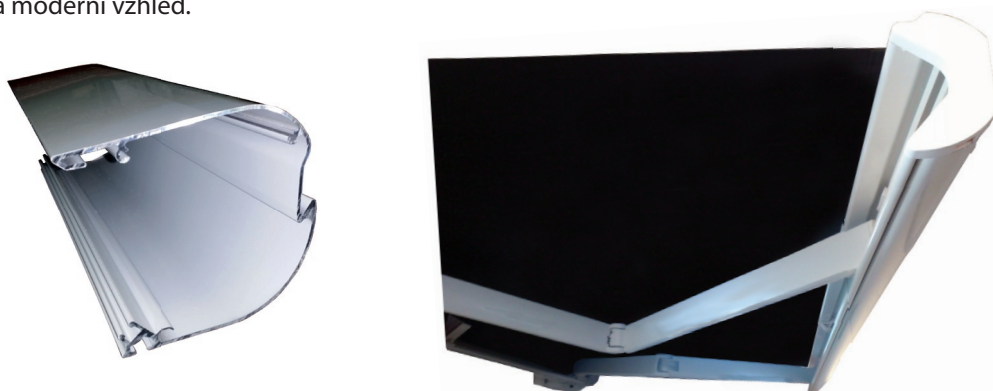

MARKÝZA PHOENIX

VYROBÍME A NAMONTUJEME MARKÝZU I VÁM...

Markýza PHOENIX je velmi kvalitní kazetová markýza pro zastínění velkých teras či zahradních restaurací. Vyznačuje se čistými liniemi a elegantním provedením.

PHOENIX

Exkluzivní markýza pro náročné

Markýza **PHOENIX** je velmi moderní kazetová markýza pro velmi náročné zákazníky. Veškeré díly jsou propracovány tak, aby do sebe perfektně zapadaly a dokonale lícovaly. Látky i ramena jsou schována v kompaktní kazetě, takže je vše perfektně chráněno před nečistotami a nepříznivými povětrnostními podmínkami. Kazeta markýzy je vyrobena z vysoce kvalitní hliníkové slitiny v tloušťce 2,5 mm lité pod tlakem. Eleganční tvary markýzy podtrhují jedinečný a moderní vzhled.

Markýzu **PHOENIX** nabízíme s motorem pro komfortní ovládání. Jako doplněk motoru můžete zvolit dálkový ovladač nebo automatické řízení markýzy dle počasí.

Výsuv	3,5 m, 4 m
Max. šířka	7 m
Úhel sklonu	3° - 21°
Barva konstrukce	Bílá
Potah	Kvalitní markýzová látka s UV filtrem a úpravou proti plísni
Volán	Žádný, rovný nebo vlnovka
Typ ovládání	Motorové spínačem nebo dálkovým ovladačem na přání
Montáž	Stěna nebo strop na přání